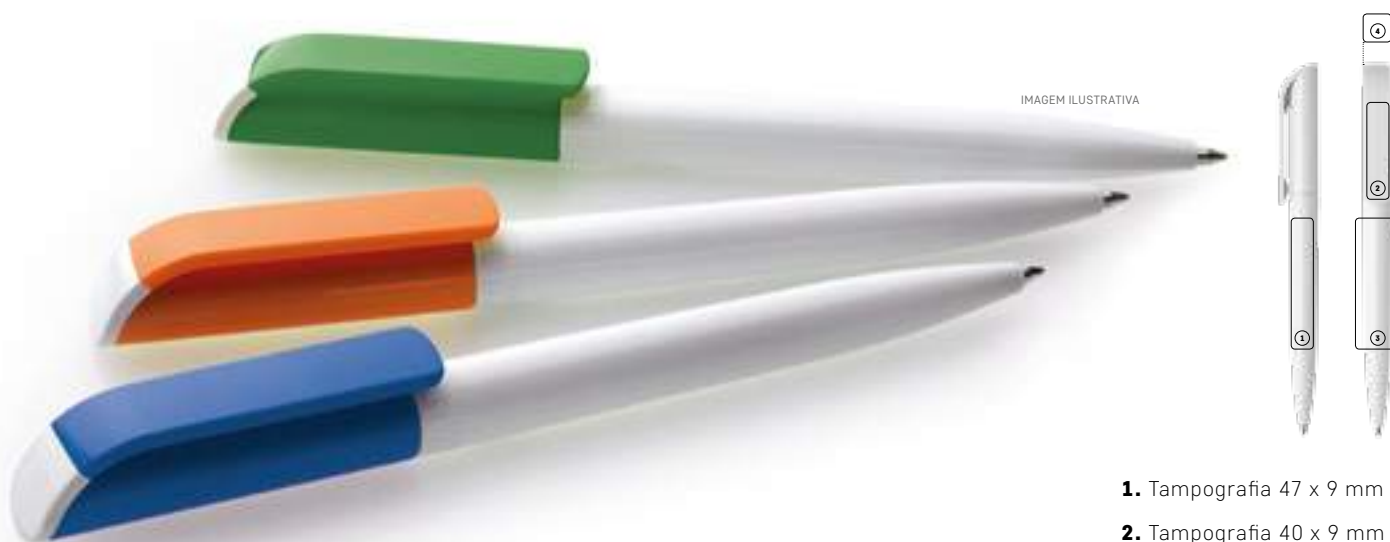

A excelência do design acompanhado pela segurança e respeito pelo ambiente, graças às propriedades únicas do plástico verde utilizado. A Tag Green é produzida a partir de um plástico especial também utilizado no fabrico de brinquedos europeus, livre de qualquer químico que seja minimamente nocivo para a saúde humana. Um plástico que é seguro para crianças é uma garantia de segurança para todos, especialmente para o ambiente levando em conta a muito reduzida quantidade de substância tóxicas e poluentes dispersadas. Acresce ainda que o plástico verde oferece uma real proteção contra bactérias, graças à presença de um aditivo especial que liberta íons de prata, prevenindo a criação de colônias de bactérias na superfície da esferográfica. Ideal para hospitais, clínicas, laboratórios, etc. Todas as esferográficas Maxema apresentam elevados padrões de qualidade, mas a Tag green apresenta ainda um passo mais além no que respeita a segurança e confiabilidade.

TAG GREEN:

A MELHOR SEGURANÇA
E VALOR PARA A SUA MARCA.

1. Tamponografia 47 x 9 mm
2. Tamponografia 40 x 9 mm
3. Silk screen 42 x 30 mm
4. Tamponografia 8 x 10 mm