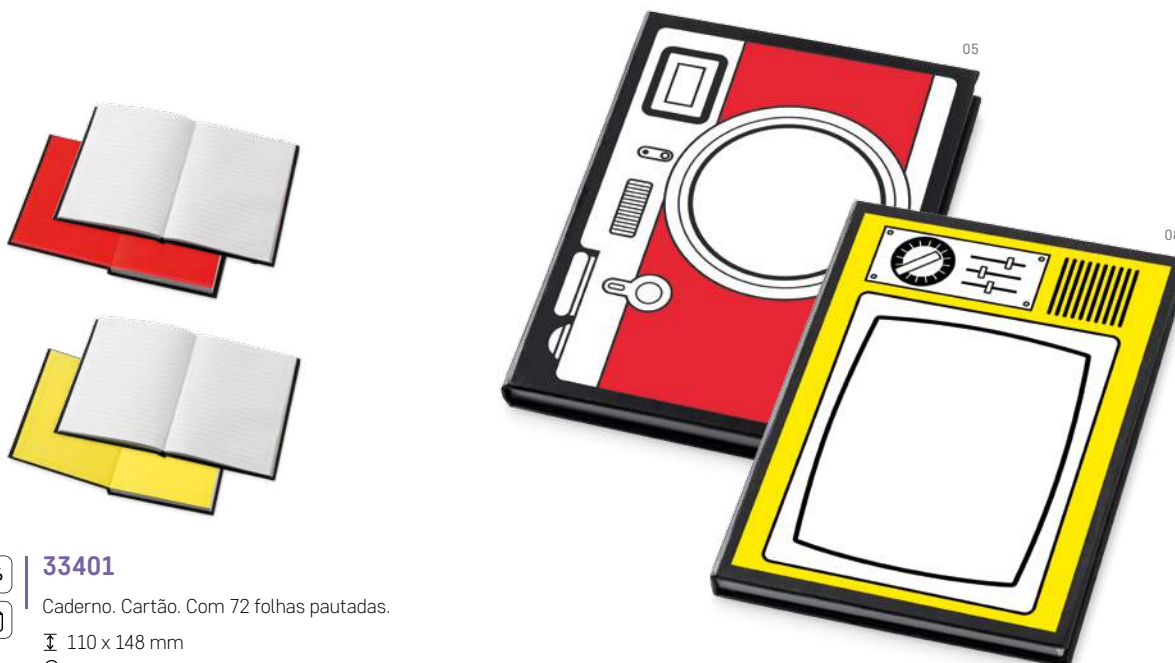

▮ 103 x 140 mm
 ✂ SR - 60 x 90 mm

**SELEÇÃO ECONÔMICA:
CADERNOS PARA TODOS OS DIAS
A PREÇOS ACESSÍVEIS!**

A6 | **33400**

Caderno. Com 100 folhas pautadas. Incluso esferográfica.

▮ 116 x 154 mm

✎ SR - 60 x 90 mm