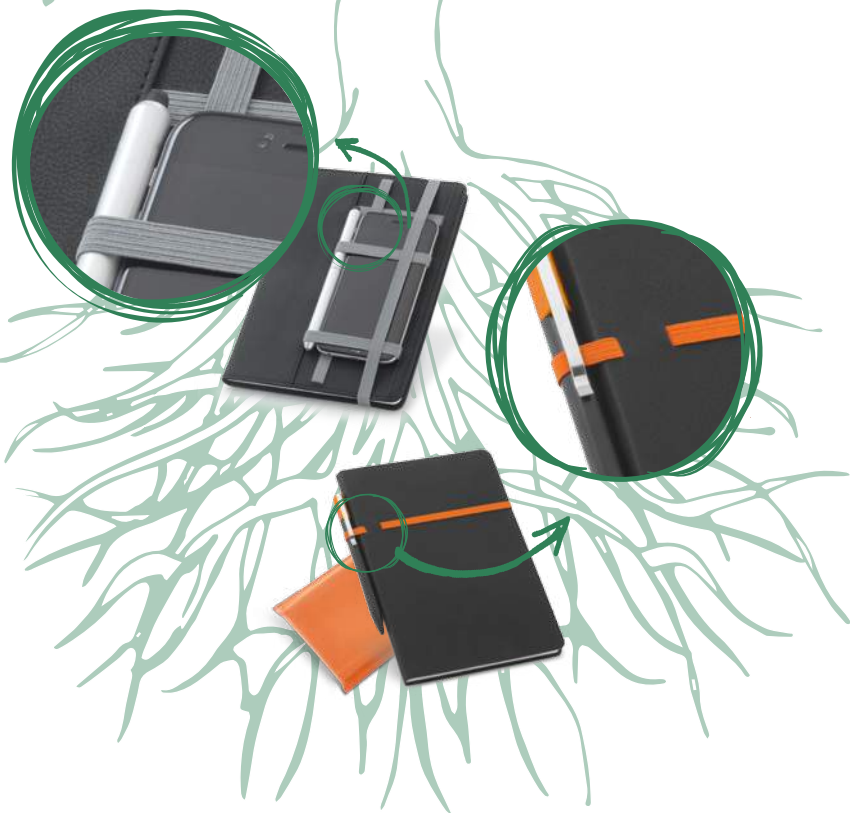

Roots

**A PENSAR NO ESTILO DE VIDA ATIVO,
SURGE ESTA COMPLEXA COLEÇÃO.**

Como uma raiz, os elásticos estrategicamente colocados agarram as suas ideias e objetos, conferindo uma função extra a produtos do dia-a-dia.

**TODAS AS MARCAS TÊM UM INÍCIO E
A NOSSA COMEÇOU COM O DESENHO
DE ESFEROGRÁFICAS!**

Inspirada na diversidade de formas, a coleção de escrita hi!dea™ design destaca-se pelo arrojo dos cliques, elegância e escolha criteriosa de todos os elementos que compõem estes objetos.