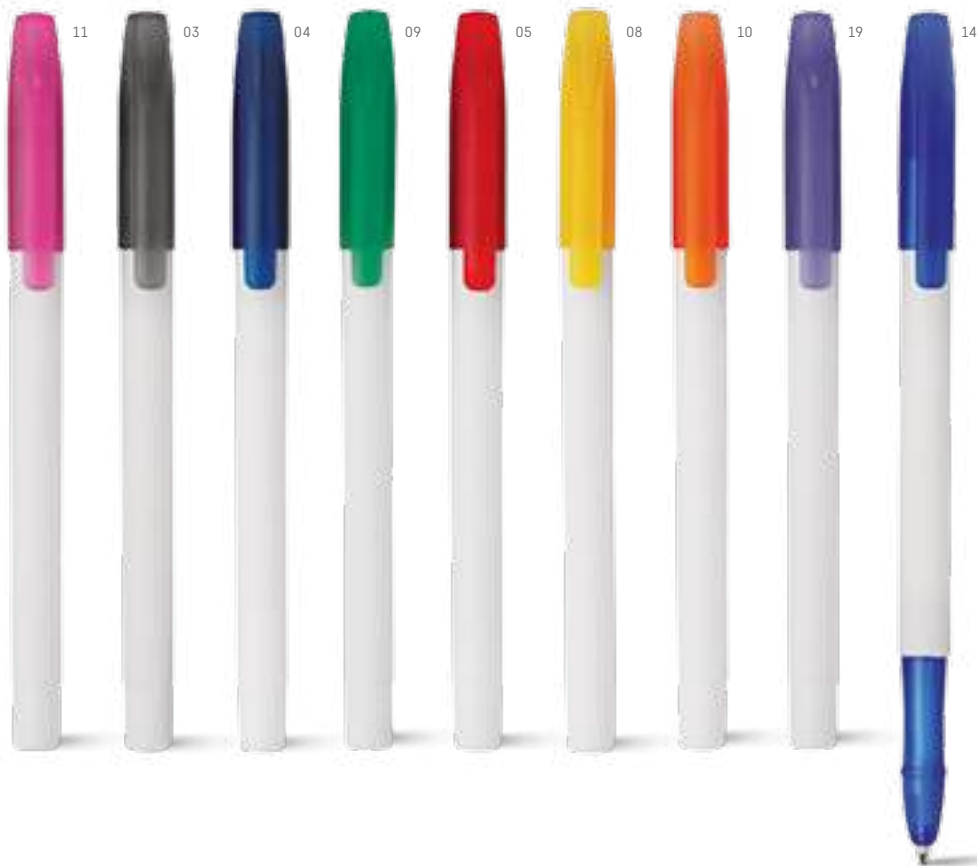

81110 • JADE

Esferográfica. PP.
Acabamento matt
no corpo e frost
na ponteira e tampa.

∅ 6 x 142 mm
SRC - 50 x 15 mm