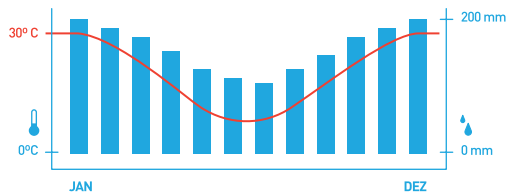

06

PRODUTOS
PENSADOS
PARA O CLIMA
TROPICAL!

99143

Guarda-chuva. POE. Abertura automática.

- ∅ 980 mm
- PD - 50 x 7 mm

04

05

72

99123

Guarda-chuva para criança.

- ∅ 870 mm
- TX - 140 x 120 mm