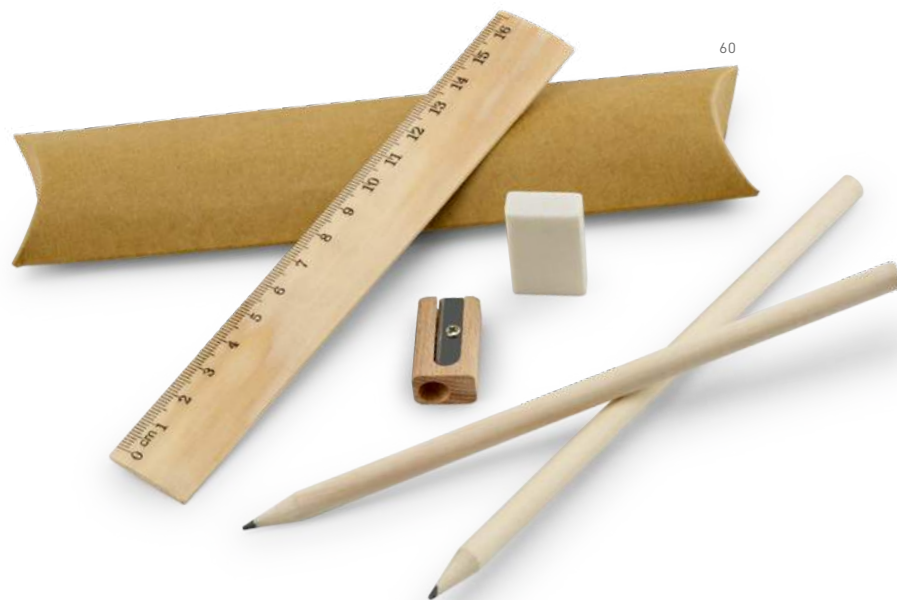

Kit de escrita. Incluso régua de 16 cm,
2 lápis de grafite, 1 borracha e 1 apontador.
Com bolsa de oferta em cartão.

☞ Bolsa: 190 x 45 x 20 mm

✂ SR - 35 x 140 mm

91904

Lápis. Com boneco de borracha.

☞ Ø7 x 188 mm