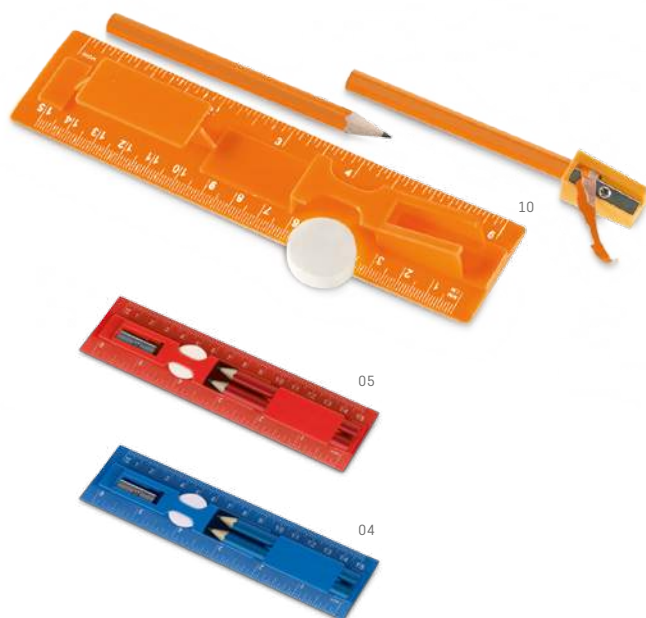

93566

Kit de escrita. Plástico. Incluso régua de 15 cm, 2 lápis, 1 borracha e 1 apontador.

- ▮ Régua: 220 x 43 x 32 mm
- ✂ PD - 30 x 10 mm