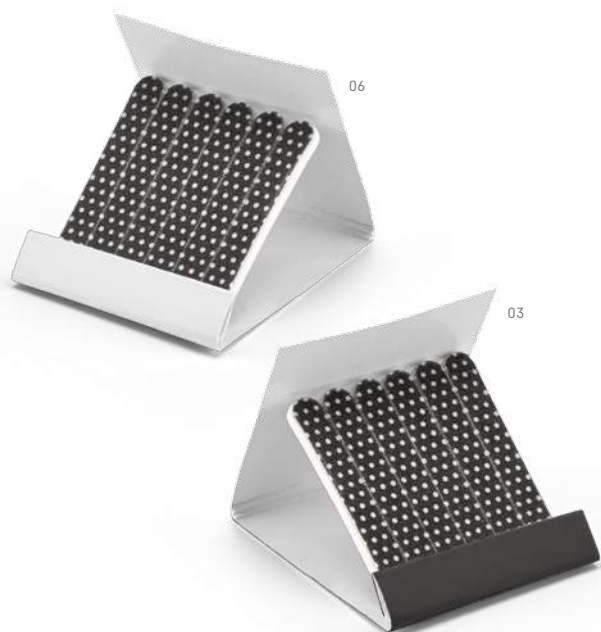

94856

Kit de 6 lixas. Em caixa de cartão.

▮ 55 x 61 x 6 mm

▮ SR - 40 x 40 mm