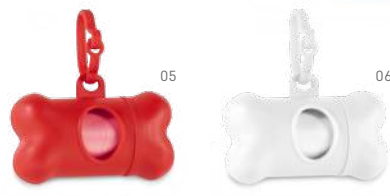

95103

Kit de higiene para cachorro. Contém 20 sacos plástico.

∅ Porta-saco: 82 x 48 x 41 mm | Sacos plástico: 265 x 320 mm
↗ PD - 30 x 15 mm