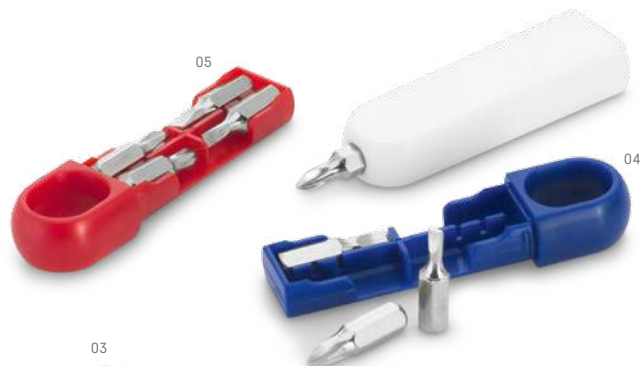

▮ 350 x 400 mm
 ▮ TX - 200 x 150 mm

LED

94017

Kit de ferramentas. ABS. Com clipe, 6 LEDs e 5 chaves. Incluso 2 pilhas AAA.

▮ 90 x 30 x 35 mm
▮ PD - 25 x 7 mm

05

04

06