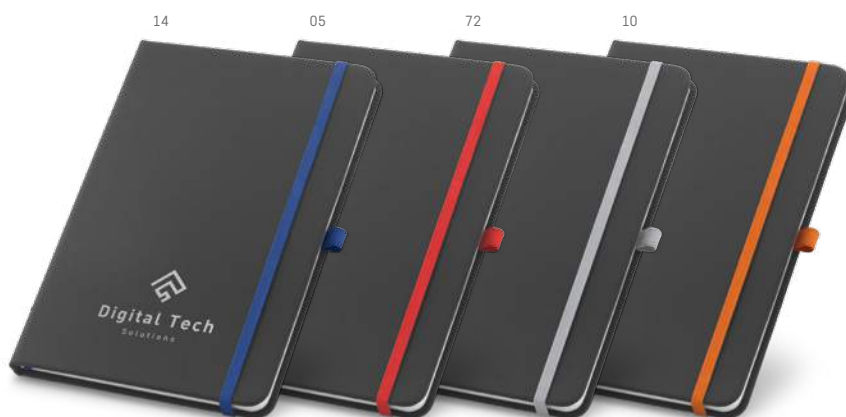

 B6

 120 x 180 mm

 SR - 90 x 150 mm

 **93492** hīdea™ design

Caderno capa dura. C. sintético. Com porta esferográfica e 80 folhas não pautadas.

 A5

 140 x 210 mm

 SR - 80 x 150 mm

 **93493** hīdea™ design

Caderno capa dura. C. sintético. Com porta esferográfica e 80 folhas não pautadas.

 A6

 90 x 140 mm

 SR - 50 x 100 mm

 **93722** hīdea™ design

Caderno capa dura. C. sintético. Capa dura. Com porta esferográfica e 80 folhas não pautadas.