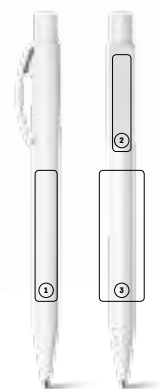

∅ 10 x 140 mm

PD - 55 x 5 mm

PIXEL

IL DESIGN AD ALTA DEFINIZION

Una penna può ancora stupire? Sì, se come la Pixel interpreta alla perfezione le tendenze contemporanee dello stile. I tratti squadrati rivelano una ricerca dell'essenzialità della forma e di un'eleganza sobria, perfettamente misurata. La funzionalità è curata al massimo: grandi spazi per la personalizzazione, sfruttabili in totale semplicità, sia in tampografia, sia in serigrafia. Il design del tappino unisce all'estetica accattivante, la risposta alle tendenze legislative della Comunità Europea in materia di piccoli componenti: i fori garantiscono il passaggio di aria sufficiente, nel caso in cui venisse ingoiato, evitando il soffocamento. La clip, ampia ed essenziale, sottolinea con orgoglio il profilo della Pixel, una penna concepita per contribuire con successo alla costruzione dell'immagine aziendale di imprese proiettate verso il futuro.