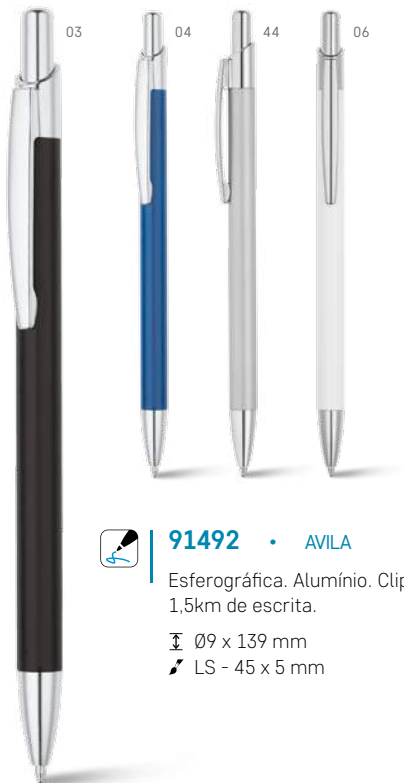

91492 • AVILA

Esferográfica. Aluminio. Clipe de metal.
1,5km de escrita.

∅ 9 x 139 mm

LS - 45 x 5 mm