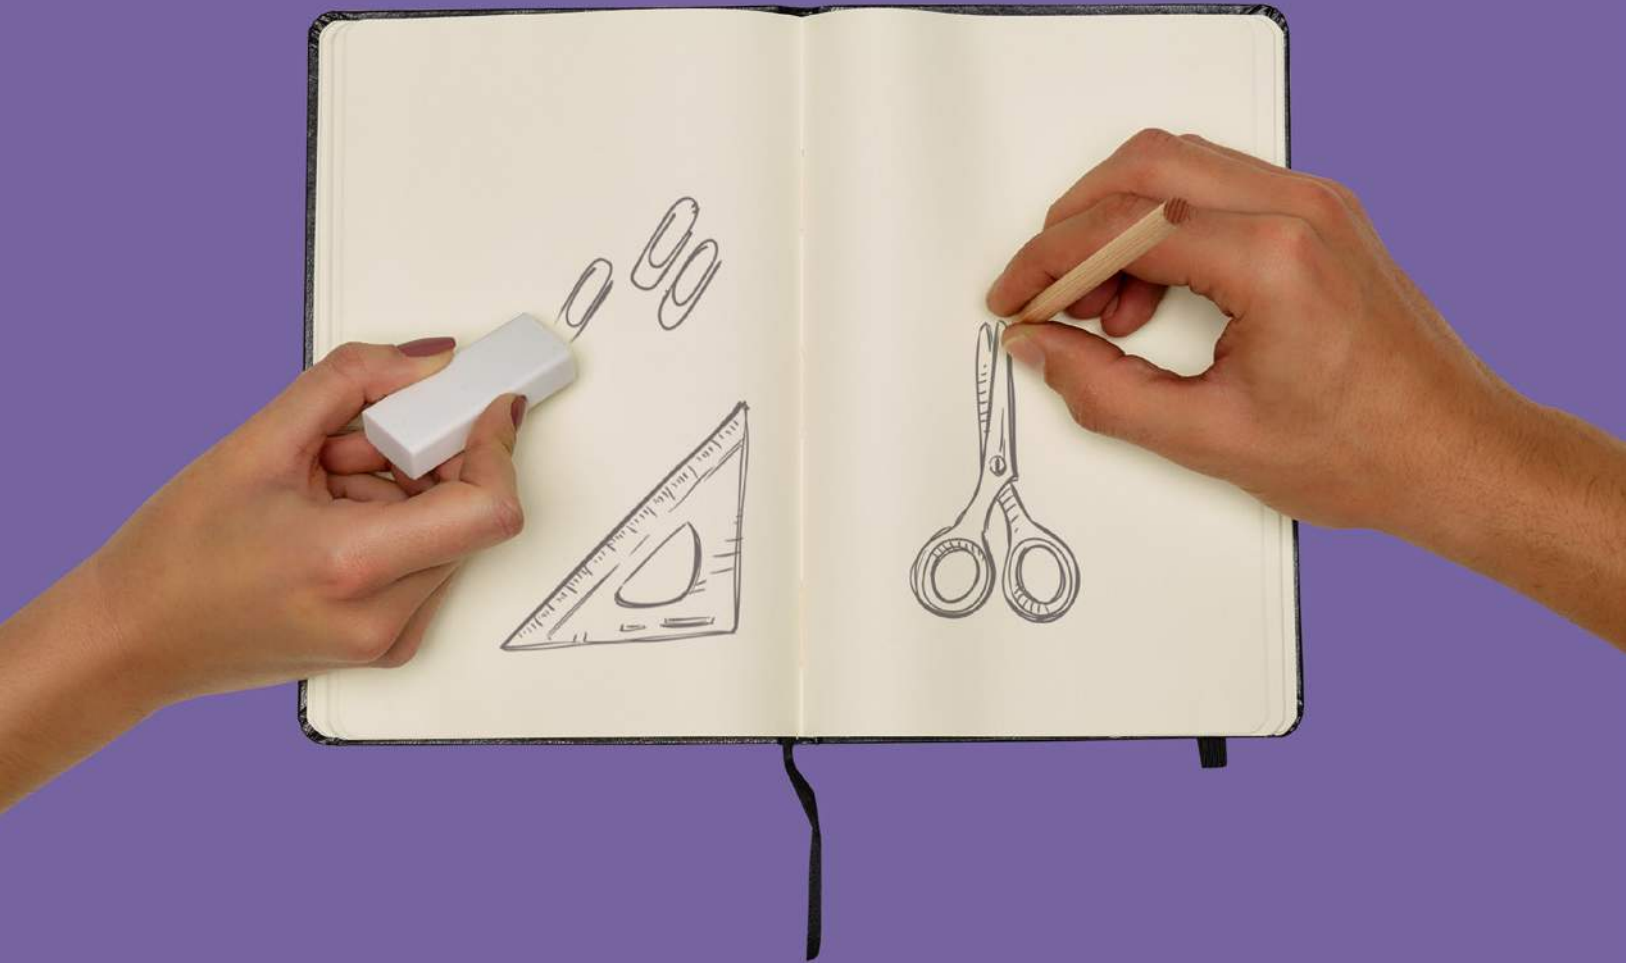

ESCRITÓRIO