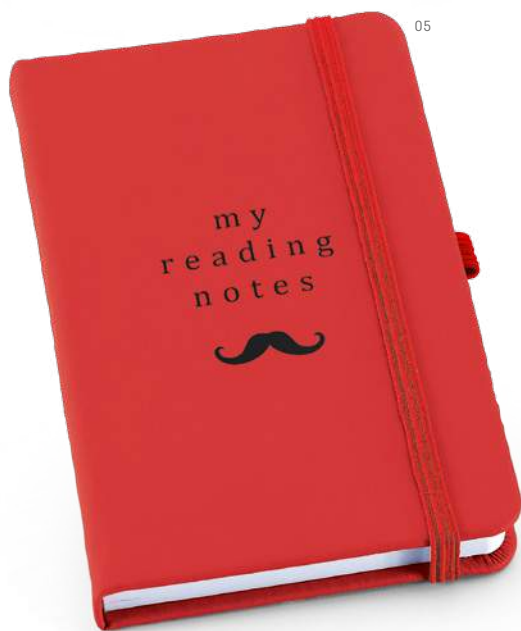

93492 hīdea™ design

Caderno capa dura. C. sintético. Com porta esferográfica e 80 folhas não pautadas.

A5

140 x 210 mm

SR - 80 x 150 mm