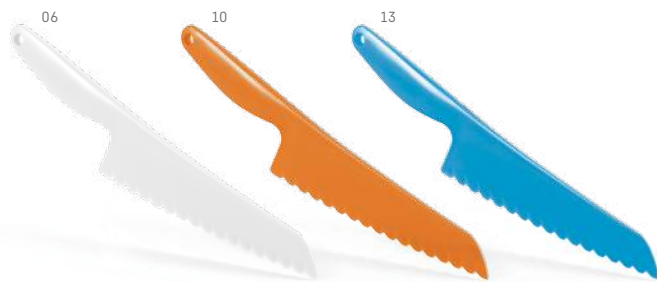

93994

Faca para bolo. PP.

∅ 60 x 298 x 11 mm

PD - 50 x 10 mm